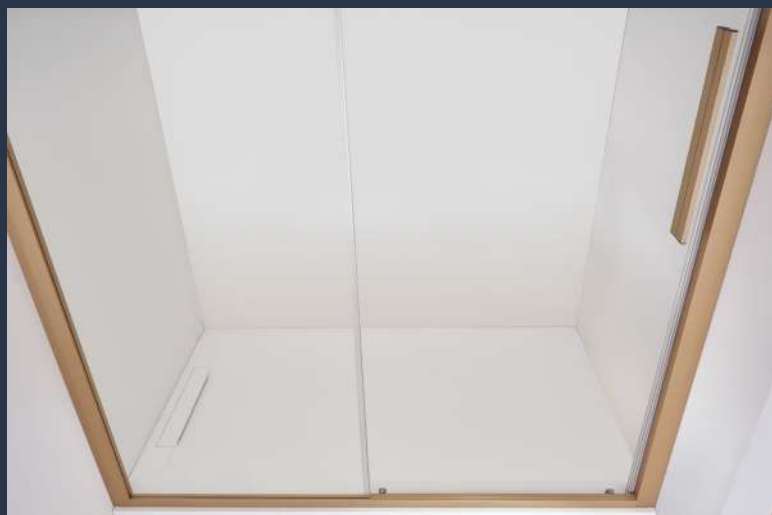

Il nostro design e la nostra tecnologia unita ad una nuova gamma di colore, per creare un ambiente moderno o lussuoso, minimal o chic, per qualsiasi soluzione funzionale ed estetica.

Box doccia Rainbow porta scorrevole + parete fissa
con cristallo trasparente da 6 mm, profili colore Greige
installazione ad angolo

GRIGIO
*moderno,
versatile
ma inconfondibile.*

**PORTA SCORREVOLE + PARETE FISSA
INSTALLAZIONE AD ANGOLO
VERSIONE DESTRA**
Possibilità di trasformarla a centro parete aggiungendo la parete fissa

Una soluzione semplice e moderna si inserisce in ambienti più aperti con
eleganza e raffinatezza.

GREIGE
*carattere,
personalità
ed eleganza*

Box doccia Rainbow doppia porta scorrevole,
con cristallo trasparente da 6 mm, profili colore Grigio
installazione ad angolo

**PORTA SALOON
APERTURA ESTERNA-INTERNA
INSTALLAZIONE A NICCHIA**

La **versatilità** è il punto di forza della porta saloon, che si adatta anche agli spazi più piccoli per non rinunciare alla comodità e al design.

NERO
*un grande
classico,
sempre
contemporaneo*

Box doccia Rainbow porta saloon con cristallo opaco da 6 mm, profili colore Nero installazione a nicchia